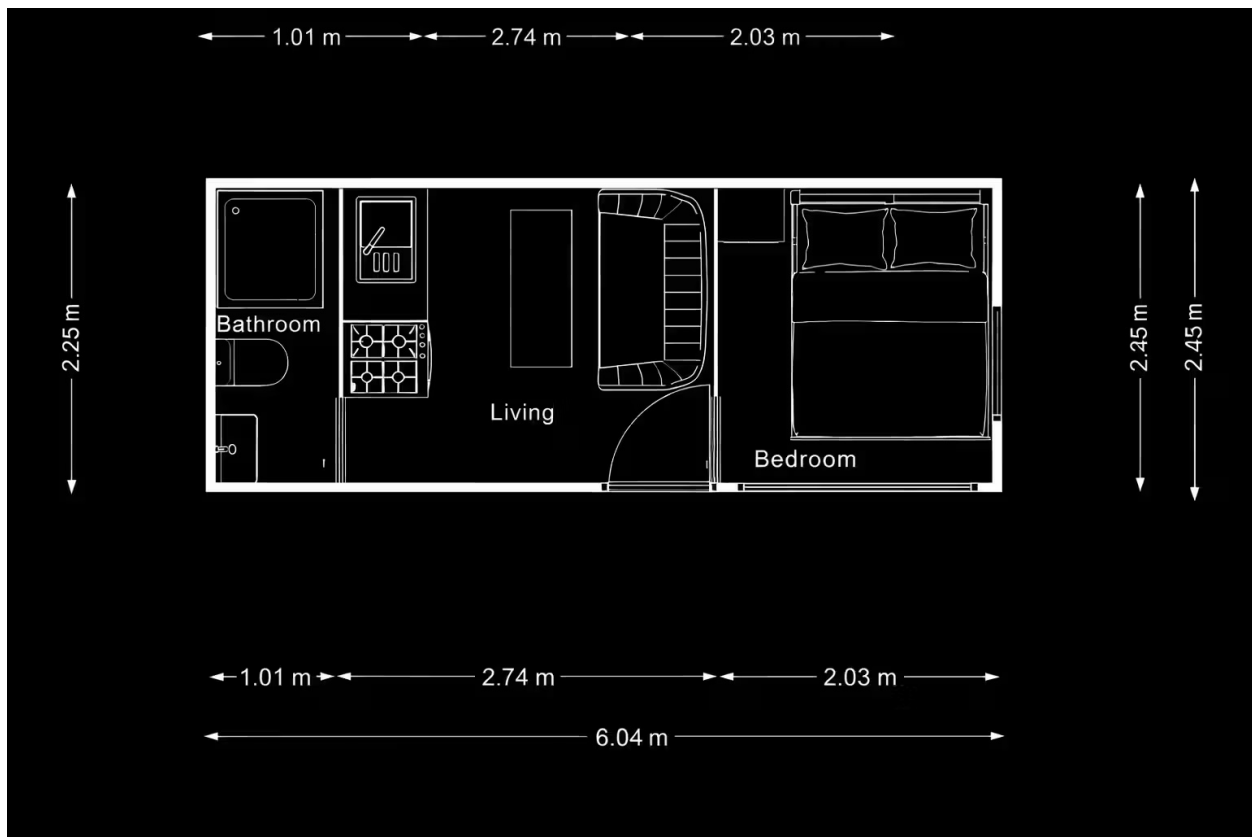

Der GVMHaus 15 ist die kompakte Antwort auf den Wunsch nach einem eigenen Rückzugsort, Gartenbüro oder einer flexiblen Zusatzunterkunft. 15 m² reichen für ein Schlafabteil, eine Nasszelle und eine kleine Wohnküche – alles schlüsselfertig ausgestattet.

 - ✓ Erweiterbar durch Anbau weiterer Module nebeneinander

 - ✓ Geeignet für Wochenendnutzung, Glamping, Gartenbüro, Gästehaus

03 — GRUNDRISS & ANSICHTEN**So ist der GVMHaus 15 aufgebaut****04** — ANGEBOT ANFORDERN